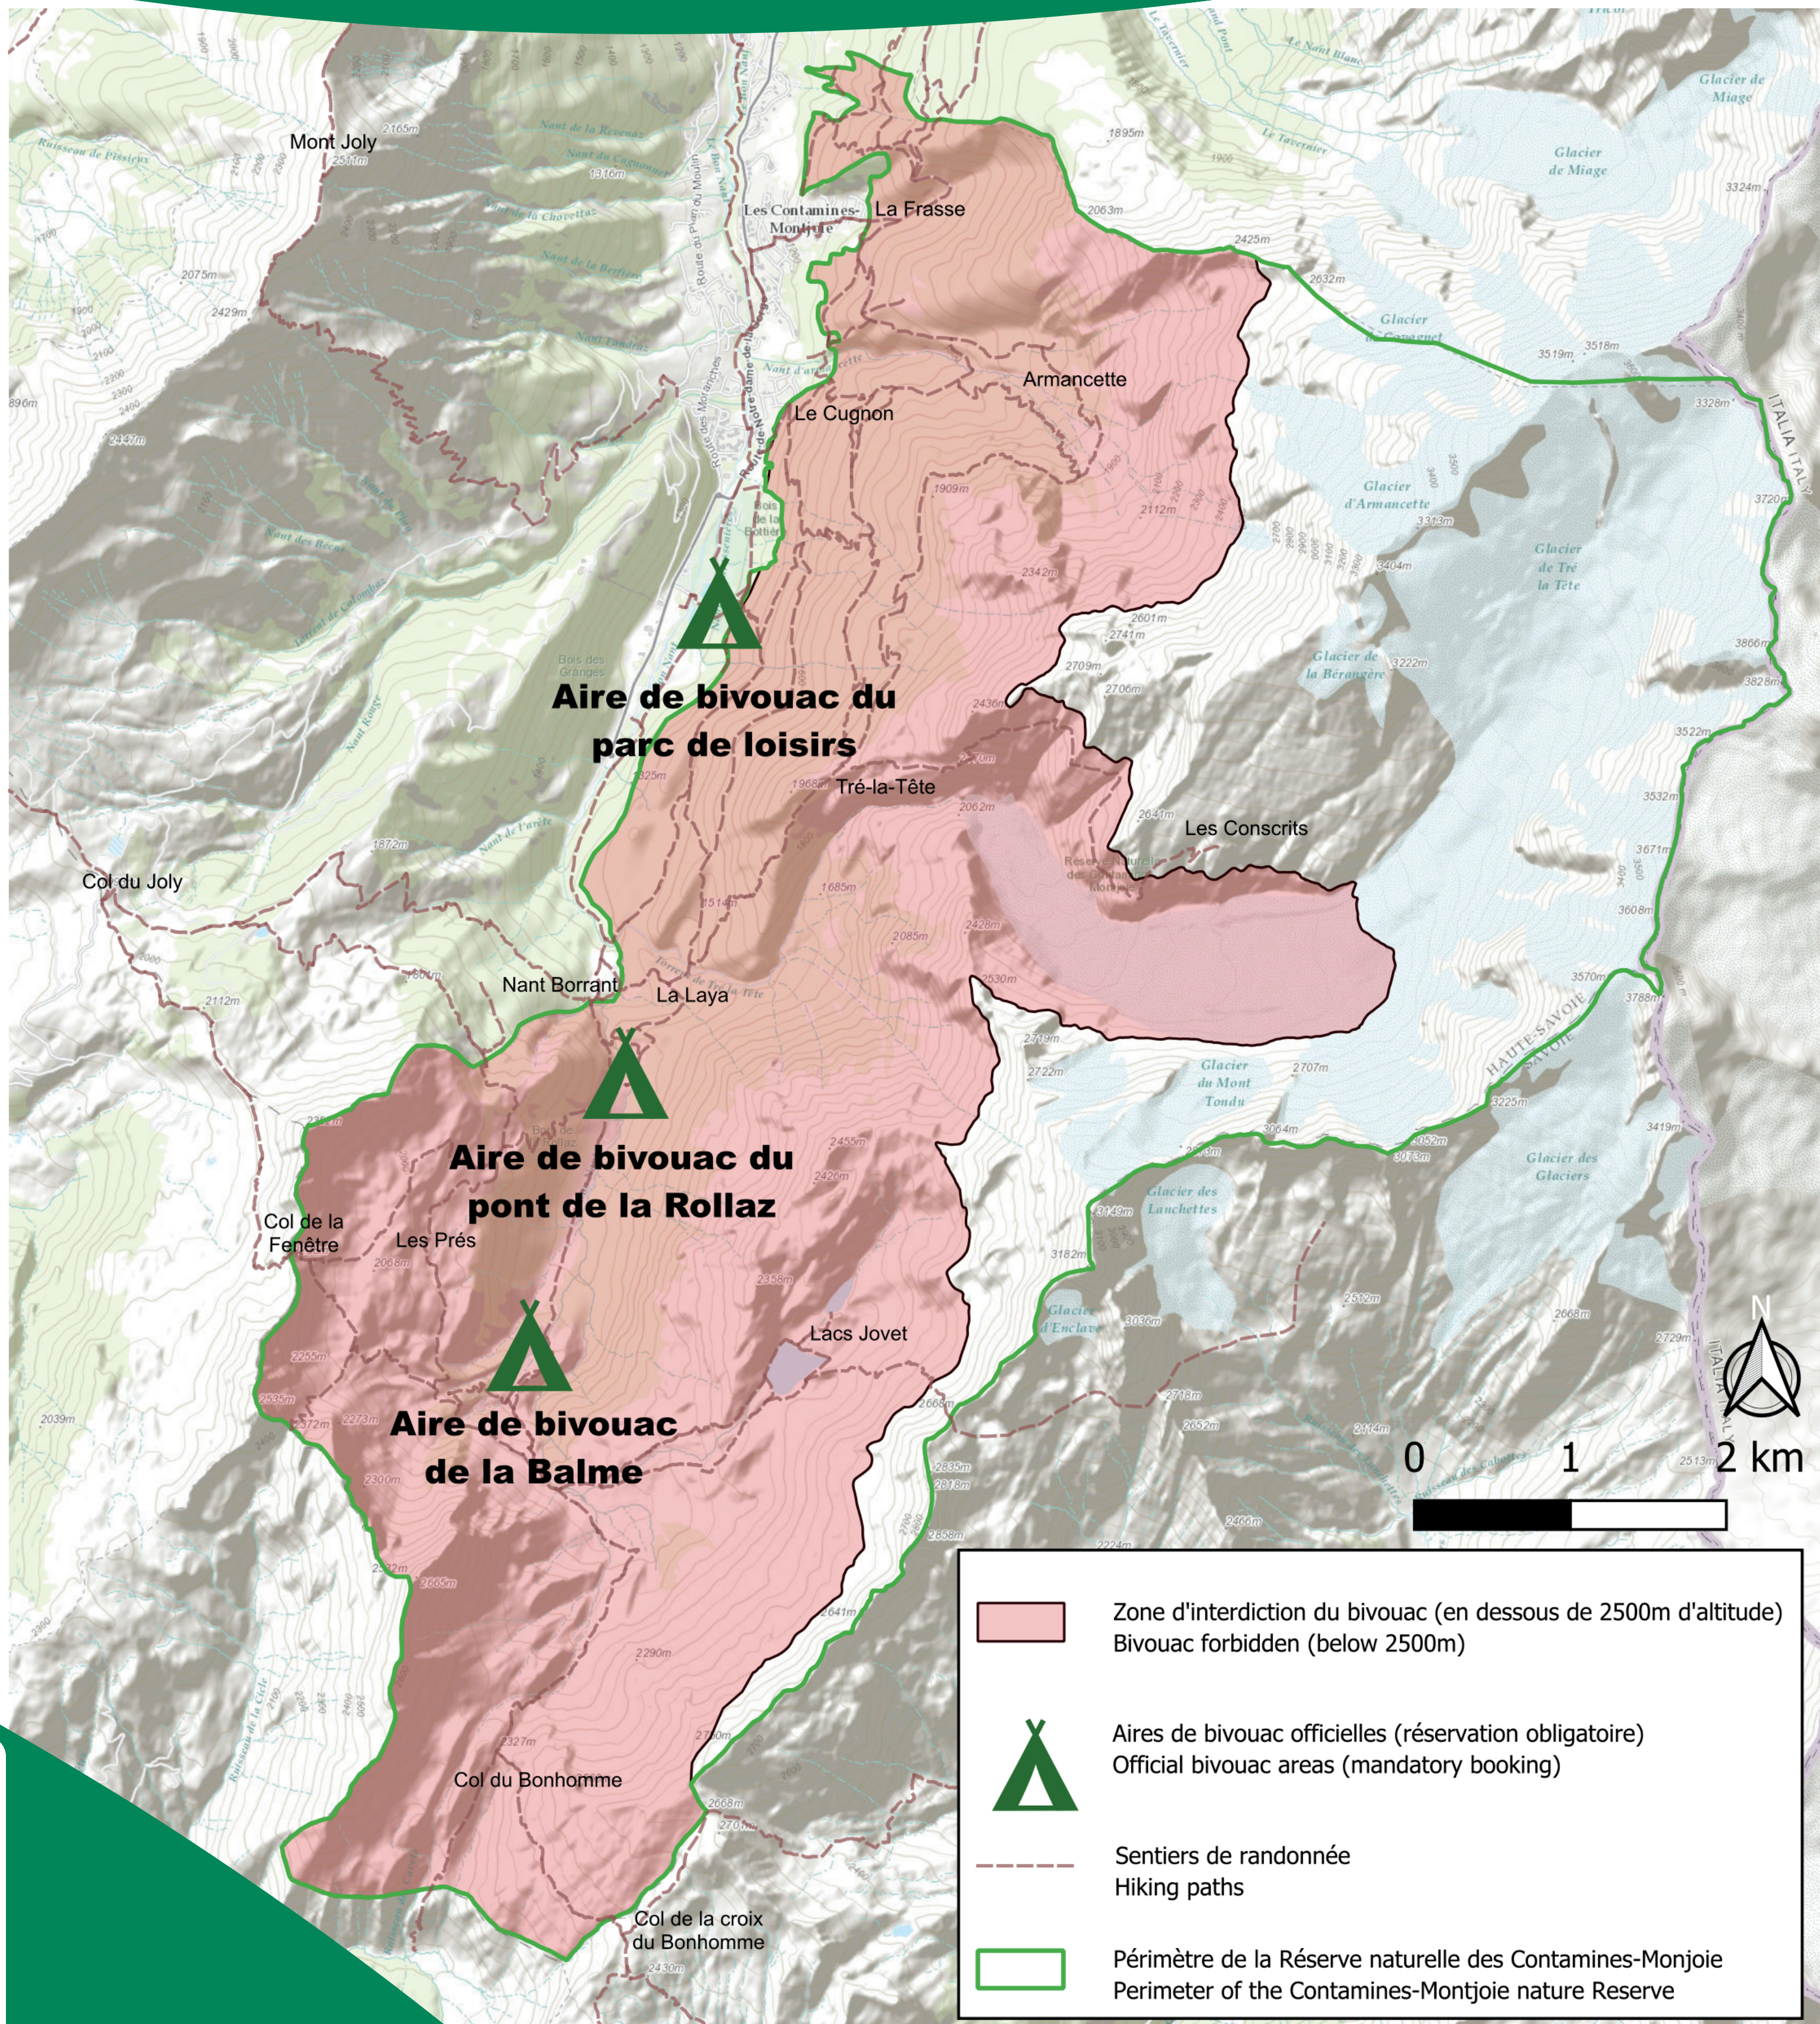

Réserve Naturelle CONTAMINES-MONTJOIE

BIVOUAC INTERDIT

Du 15 juin au 15 septembre en dessous de 2 500m d'altitude sauf sur les aires de bivouac officielles
Réservation obligatoire

*Bivouac prohibited from June 15th to September 15th below 2 500 m except in official bivouac areas
Registrations are mandatory at official bivouac areas*

- Zone d'interdiction du bivouac (en dessous de 2500m d'altitude)
Bivouac forbidden (below 2500m)
- Aires de bivouac officielles (réservation obligatoire)
Official bivouac areas (mandatory booking)
- Sentiers de randonnée
Hiking paths
- Périmètre de la Réserve naturelle des Contamines-Montjoie
Perimeter of the Contamines-Montjoie nature Reserve

Tout contrevenant s'expose à une amende
Offenders are liable to a fine